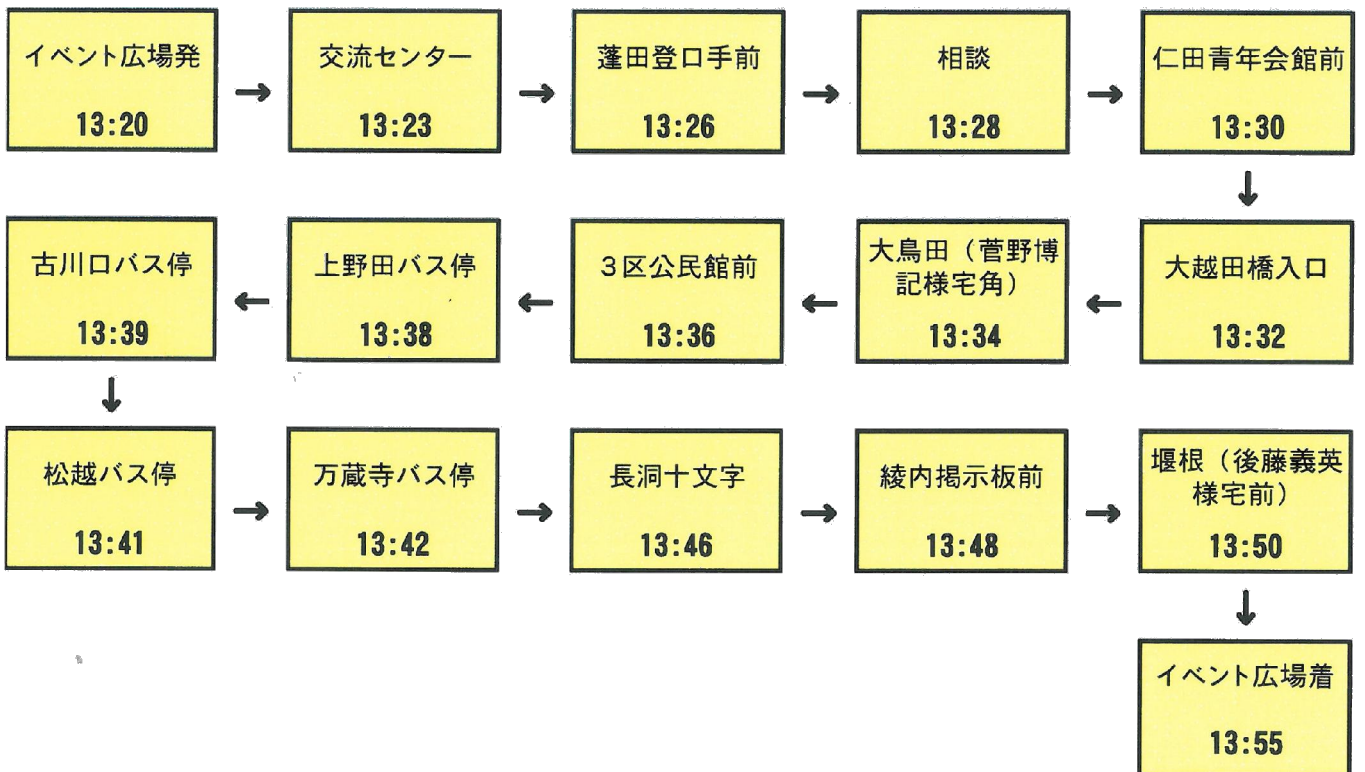

第5回浮牛城まつり巡回バス路線図のご案内

【8月16日(火)まつり当日の運行】

松木田・小池・水押方面

下口内方面

※上記の運行が終わったあと、バスは浮牛城西側登り口（大橋兎澤様宅前）付近で待機しております。

お帰りの際は近くに待機しております担当者にお声をかけください。