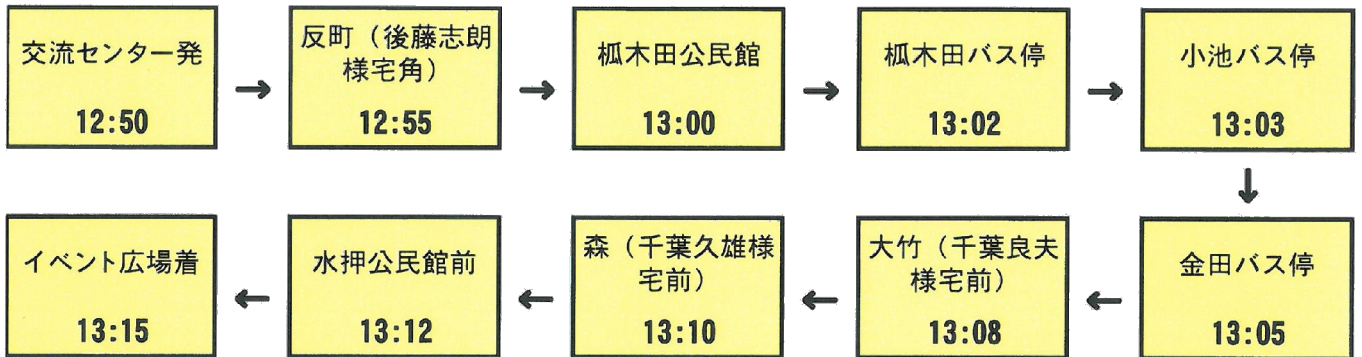

第5回浮牛城まつり巡回バス路線図のご案内

【8月16日(火)まつり当日の運行】

松木田・小池・水押方面

下口内方面

※上記の運行が終わったあと、バスは浮牛城西側登り口（大橋兎澤様宅前）付近で待機しております。

お帰りの際は近くに待機しております担当者にお声をかけください。