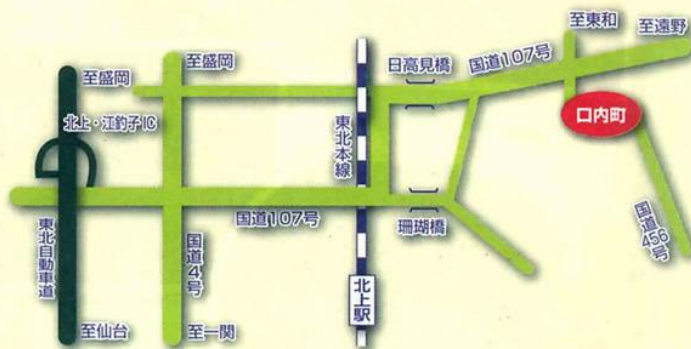

お祭り広場公演(第27回口内町民俗芸能発表会)

時 間／14:30～15:30
場 所／(株)地水 (元JA口内支店)
公演団体／明神太鼓・八谷崎太神楽
口内保育園鬼剣舞・田植踊

三界萬霊供養

時 間／15:50～16:40
場 所／浮牛城址
町内の民俗芸能団体による盆供養

大名行列と所作

時 間／15:00～17:20
(時間内に10回の所作)
場 所／口内小～国道456号～浮牛城址
(下記地図の①～⑩の場所)

※浮牛城址にて「出迎えの儀式」「お祝い」があります。

浮牛城址公演(かがり火公演) (第27回口内町民俗芸能発表会)

時 間／17:30～19:15
場 所／浮牛城址
口内町民俗芸能保存会による公演

口内川燈ろう流し(浮牛城下) 19:00～

おくり花火(イベント広場) 21:00～

*浮牛城址にてビール、ジュース、焼き肉、焼きそば、おにぎりなどの販売もあります。

特別企画 歌・唄・謡 熱唱のステージ

時 間／19:30～21:00
場 所／浮牛城址
出 演／堀ノ内孝雄 後藤孝男
吉川ちあき

浮牛城まつりフォトコンテスト

募 集 写 真／浮牛城まつりを題材にした自由作品
(プロ・アマを問わず、応募者本人がまつり
当日(8/15)に撮影した未発表のもの)
応 募 期 間／平成22年9月30日必着
表 彰 ・ 特 典／最優秀賞(1名) 優秀賞(3名) 入選(5名)
※平成22年10月30日 口内町文化祭会場にて表彰式を行います。